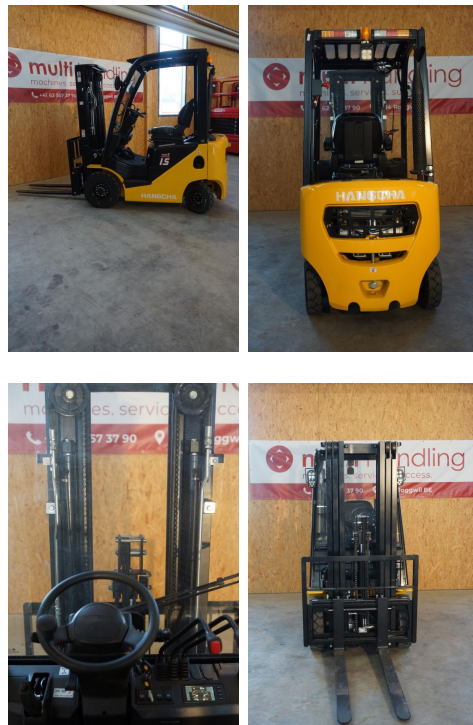

## Hangcha CPCD15

**Tragkraft:** 1500 kg  
**Masttyp:** Triplex  
**Hubhöhe:** 4500 mm  
**Bauhöhe:** 2120 mm  
**Freihub:** 1500 mm  
**Baujahr:** 2020  
**Antriebsart:** Diesel  
**Tech. Zustand:** Normal  
**Optischer Zustand:** Normal

**Com Nr.:** 003206  
**Reifen vorne:** Superelastik  
**Reifen hinten:** Superelastik

### Extras:

Seitenschieber 3. Ventil Dachabdeckung Frontscheibe Impulssteuerung CE Zertifikat  
Farbe gelb

**Preis: 19.500,00 CHF (zzgl. MwSt.)** (Zwischenverkauf vorbehalten)

**Multi Handling AG** | St. Urbanstrasse 34 | 4914 Roggwil BE | +41 62 557 37 90  
info@multihandling.ch | www.multihandling.ch | MWST CHE-220.898.707