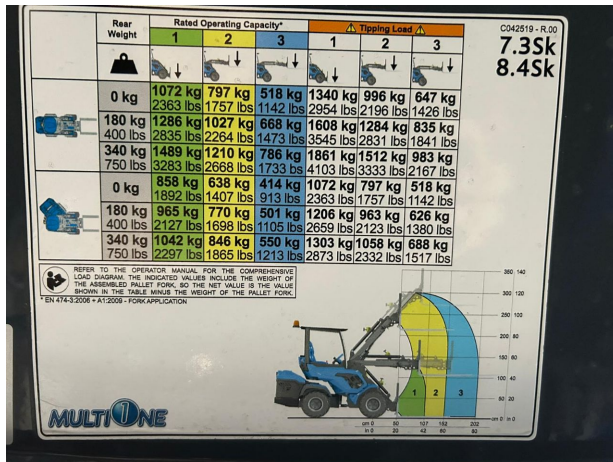

MultiOne 8.4S K (Stage V)

Einsatzbereit und voll funktionsfähig

Preis auf Anfrage
 (Zwischenverkauf vorbehalten)

Fabrikat: MultiOne
 Typ: 8.4S K (Stage V)
 Bauart: Hoflader
 Com-Nr.: 005504
 Baujahr: 2023
 Hubhöhe: 2980mm
 Betriebsstunden: 12h

Mastdaten

Hubhöhe: 2980mm
 Bauhöhe: 2240mm

Allgemein

Abmessungen(mm): L: 2690, B: 1280, H: 2240
 Eigengewicht: 1740 kg

Multi Handling AG | St. Urbanstrasse 34 | 4914 Roggwil BE | +41 62 557 37 90
 info@multihandling.ch | www.multihandling.ch | MWST CHE-220.898.707