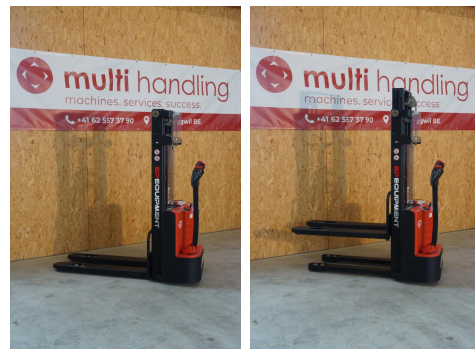

EP ES12-12ES

Tragkraft:	1200 kg	Com Nr.:	005894
Masttyp:	Duplex ohne Freihub	Reifen vorne:	Tandem-Lastrollen
Hubhöhe:	2515 mm	Reifen hinten:	Antriebsrad Vulkollan
Bauhöhe:	1802 mm	Batterie:	24V, 105Ah,
Baujahr:	2023		
Antriebsart:	Elektro		
Tech. Zustand:	Normal		
Optischer Zustand:	Normal		
Gabellänge:	1150 mm		
Extras:			
CE Zertifikat			