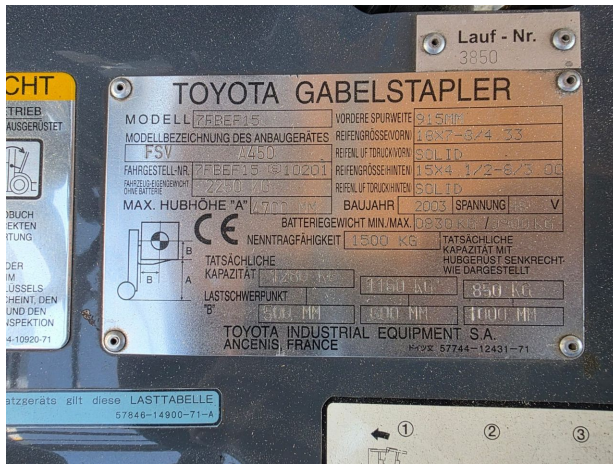

Toyota 7FBEF15
 Einsatzbereit und voll funktionsfähig

Prix 14.700,00 CHF (hors T.V.A..) (Zwischenverkauf vorbehalten)

Marke:	Toyota
Modèle:	7FBEF15
Type:	Elektro 4 Rad-Stapler
Com-Nr.:	006229
Capacité de levage:	1500 kg
Année:	2003
Hauteur de levage:	4700mm

Mastdaten	
Type de mât:	Triplex
Hauteur de levage:	4700mm
Hauteur de construction:	2130mm
Fourches(mm):	L: 1200,

Moteur, Batterie & Chargeur	
Batterie:	825Ah, 40 - 60%
Chargeur:	48V, 100Ah

Généralités	
Dimensions(mm):	L: 1765, B: 1070, H: 2130
Etat technique:	gut
État optique:	gut