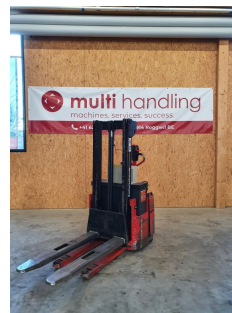

Sichelschmidt D410

Masttyp: Standard

Com Nr.: 100438

Baujahr: 1997

Antriebsart: Keine

Tech. Zustand: Normal

Optischer Zustand: Normal

Extras: